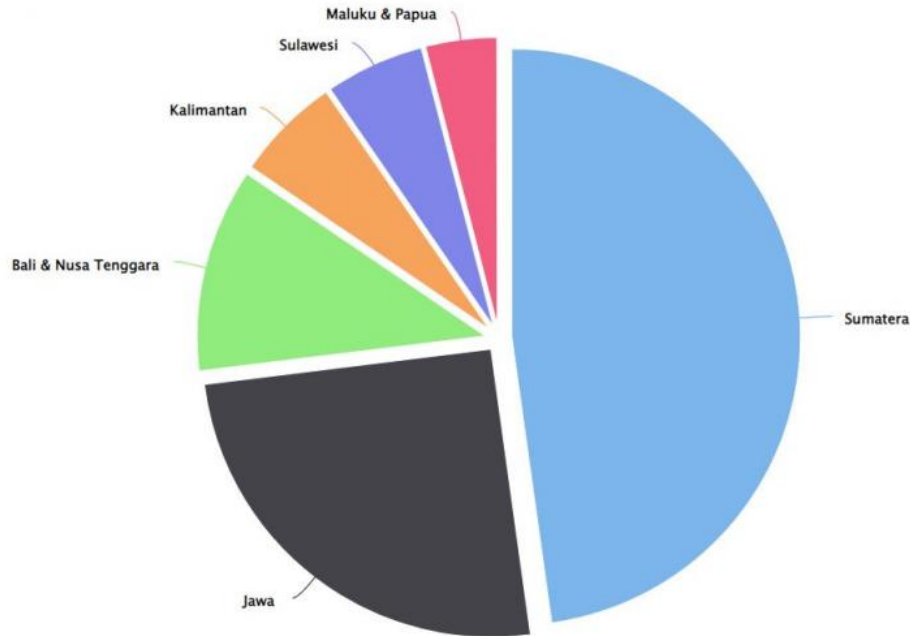

# Statistik Jumlah Perguruan Tinggi Berdasarkan Pulau di Indonesia

Oleh Iis Siti Salamah Azzahra

Highcharts.com

*Menurut laporan BPS Tahun 2021, setidaknya ada 3.115 perguruan tinggi di Indonesia dan tersebar di banyak tempat dan pulau. Jumlah ini kombinasi antara perguruan tinggi negeri (PTN) dan Perguruan tinggi swasta (PTS). Bagaimana statistiknya?*

Menurut laporan BPS Tahun 2021, setidaknya ada 3.115 perguruan tinggi di Indonesia dan tersebar di banyak tempat dan pulau. Jumlah ini kombinasi antara perguruan tinggi negeri (PTN) dan Perguruan tinggi swasta (PTS). Bagaimana statistiknya?

Menurut laporan *Statistik Indonesia*, ada 3.115 perguruan tinggi yang tersebar di seluruh wilayah Nusantara pada 2021. Jumlah ini berkurang 51 unit dibanding tahun sebelumnya, di mana Indonesia memiliki 3.166 perguruan tinggi pada 2020.

Nama Pulau	Jumlah
Sumatera	1489
Jawa	787
Bali & Nusa Tenggara	357

Kalimantan	184
Sulawesi	173
Maluku & Papua	125

Sebanyak 2.990 unit atau 93,98% perguruan tinggi yang tercatat pada 2021 merupakan perguruan tinggi swasta. Sedangkan sisanya, yakni sebanyak 125 unit merupakan perguruan tinggi negeri. Pulau Sumatera merupakan wilayah dengan perguruan tinggi terbanyak di skala nasional, dengan perguruan tinggi berjumlah 1.489 unit. Sebaran terbanyaknya ada di Sumatera Utara dengan jumlah 221 unit.