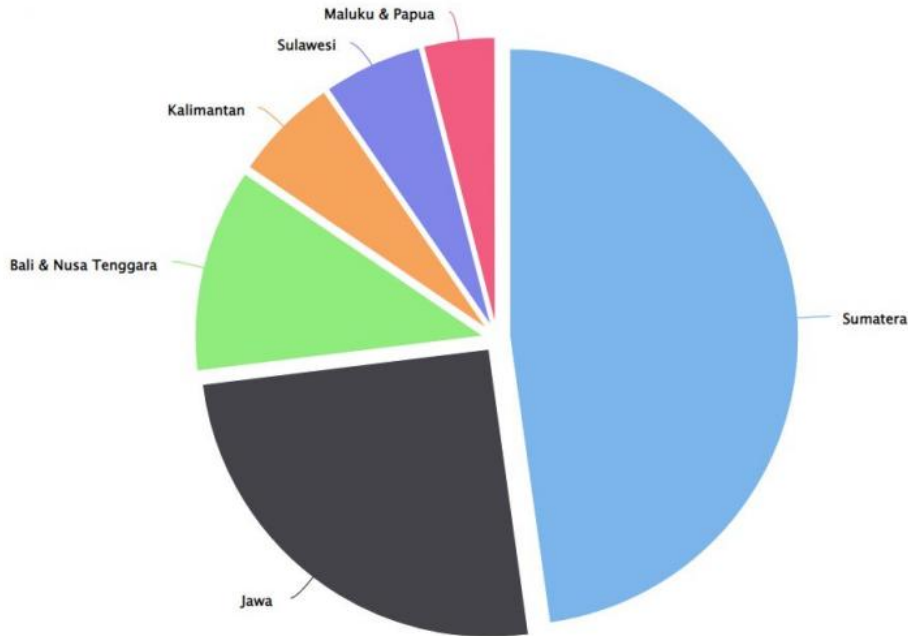

# Statistik Jumlah Perguruan Tinggi Berdasarkan Pulau di Indonesia

Oleh Iis Siti Salamah Azzahra

Highcharts.com

*Menurut laporan BPS Tahun 2021, setidaknya ada 3.115 perguruan tinggi di Indonesia dan tersebar di banyak tempat dan pulau. Jumlah ini kombinasi antara perguruan tinggi negeri (PTN) dan Perguruan tinggi swasta (PTS). Bagaimana statistiknya?*

Menurut laporan BPS Tahun 2021, setidaknya ada 3.115 perguruan tinggi di Indonesia dan tersebar di banyak tempat dan pulau. Jumlah ini kombinasi antara perguruan tinggi negeri (PTN) dan Perguruan tinggi swasta (PTS). Bagaimana statistiknya?

Nama Pulau	Jumlah
Sumatera	1489
Jawa	787
Bali & Nusa Tenggara	357

Kalimantan	184
Sulawesi	173
Maluku & Papua	125

Sebanyak 2.990 unit atau 93,98% perguruan tinggi yang tercatat pada 2021 merupakan perguruan tinggi swasta. Sedangkan sisanya, yakni sebanyak 125 unit merupakan perguruan tinggi negeri. Pulau Sumatera merupakan wilayah dengan perguruan tinggi terbanyak di skala nasional, dengan perguruan tinggi berjumlah 1.489 unit. Sebaran terbanyaknya ada di Sumatera Utara dengan jumlah 221 unit.