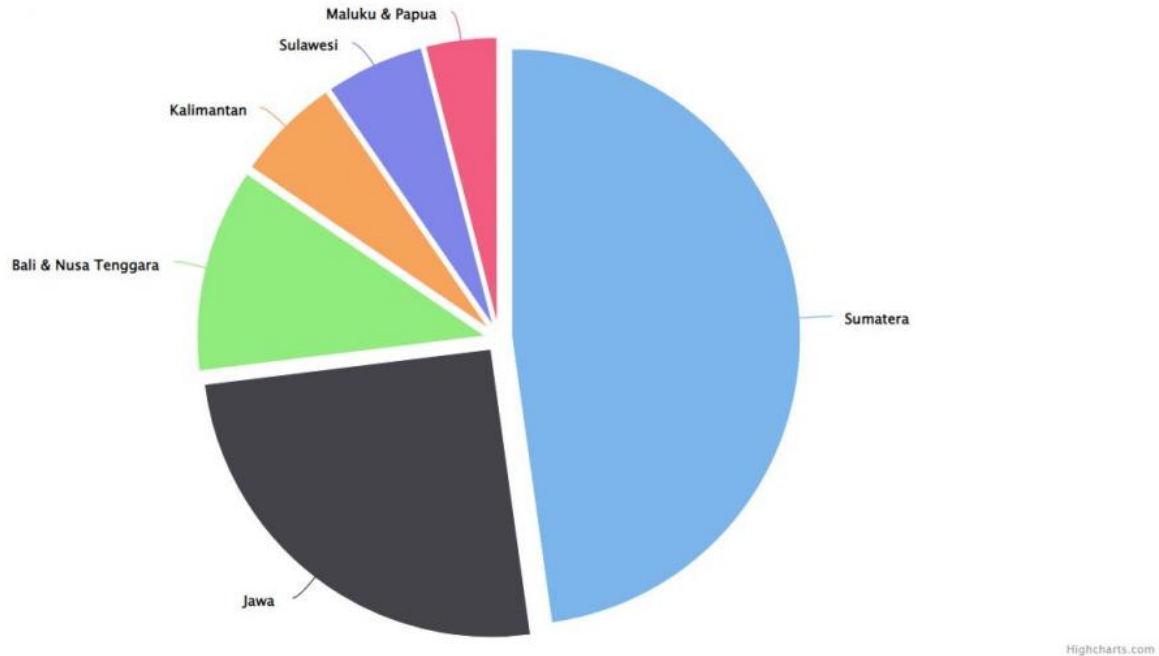

Statistik Jumlah Perguruan Tinggi Berdasarkan Pulau di Indonesia

Oleh Iis Siti Salamah Azzahra

Menurut laporan BPS Tahun 2021, setidaknya ada 3.115 perguruan tinggi di Indonesia dan tersebar di banyak tempat dan pulau. Jumlah ini kombinasi antara perguruan tinggi negeri (PTN) dan Perguruan tinggi swasta (PTS). Bagaimana statistiknya?

Menurut laporan BPS Tahun 2021, setidaknya ada 3.115 perguruan tinggi di Indonesia dan tersebar di banyak tempat dan pulau. Jumlah ini kombinasi antara perguruan tinggi negeri (PTN) dan Perguruan tinggi swasta (PTS). Bagaimana statistiknya?

Menurut laporan *Statistik Indonesia*, ada 3.115 perguruan tinggi yang tersebar di seluruh wilayah Nusantara pada 2021. Jumlah ini berkurang 51 unit dibanding tahun sebelumnya, di mana Indonesia memiliki 3.166 perguruan tinggi pada 2020.

Nama Pulau	Jumlah
Sumatera	1489
Jawa	787
Bali & Nusa Tenggara	357

Kalimantan	184
Sulawesi	173
Maluku & Papua	125

Sebanyak 2.990 unit atau 93,98% perguruan tinggi yang tercatat pada 2021 merupakan perguruan tinggi swasta. Sedangkan sisanya, yakni sebanyak 125 unit merupakan perguruan tinggi negeri. Pulau Sumatera merupakan wilayah dengan perguruan tinggi terbanyak di skala nasional, dengan perguruan tinggi berjumlah 1.489 unit. Sebaran terbanyaknya ada di Sumatera Utara dengan jumlah 221 unit.