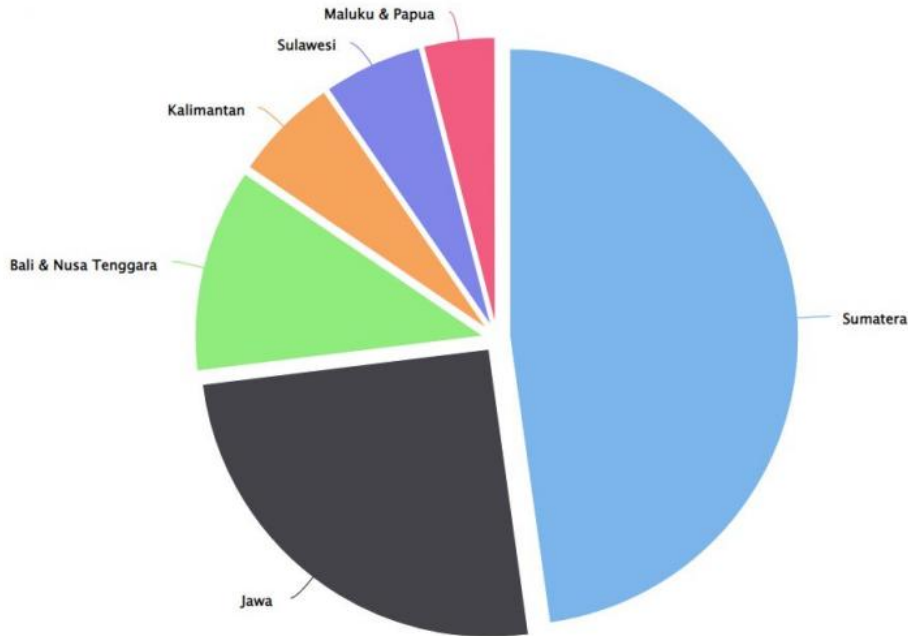

Statistik Jumlah Perguruan Tinggi Berdasarkan Pulau di Indonesia

Oleh Iis Siti Salamah Azzahra

Highcharts.com

Menurut laporan BPS Tahun 2021, setidaknya ada 3.115 perguruan tinggi di Indonesia dan tersebar di banyak tempat dan pulau. Jumlah ini kombinasi antara perguruan tinggi negeri (PTN) dan Perguruan tinggi swasta (PTS). Bagaimana statistiknya?

Menurut laporan BPS Tahun 2021, setidaknya ada 3.115 perguruan tinggi di Indonesia dan tersebar di banyak tempat dan pulau. Jumlah ini kombinasi antara perguruan tinggi negeri (PTN) dan Perguruan tinggi swasta (PTS). Bagaimana statistiknya?

Nama Pulau	Jumlah
Sumatera	1489
Jawa	787
Bali & Nusa Tenggara	357

Kalimantan	184
Sulawesi	173
Maluku & Papua	125

Sebanyak 2.990 unit atau 93,98% perguruan tinggi yang tercatat pada 2021 merupakan perguruan tinggi swasta. Sedangkan sisanya, yakni sebanyak 125 unit merupakan perguruan tinggi negeri. Pulau Sumatera merupakan wilayah dengan perguruan tinggi terbanyak di skala nasional, dengan perguruan tinggi berjumlah 1.489 unit. Sebaran terbanyaknya ada di Sumatera Utara dengan jumlah 221 unit.