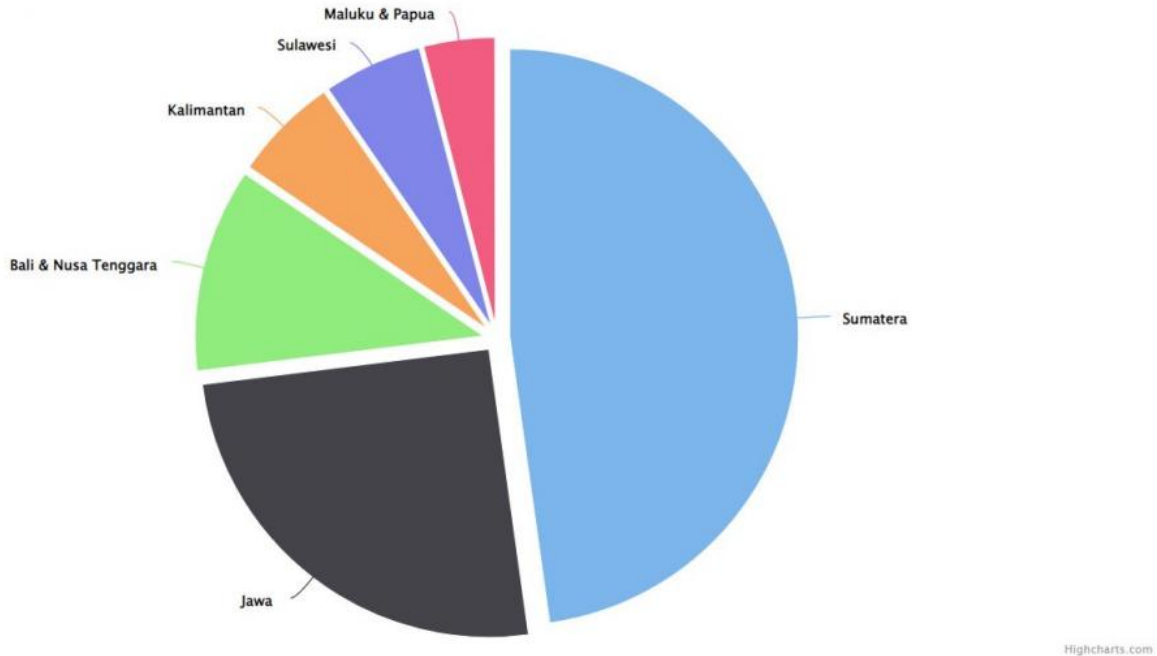

# Statistik Jumlah Perguruan Tinggi Berdasarkan Pulau di Indonesia

Oleh Iis Siti Salamah Azzahra

Menurut laporan BPS Tahun 2021, setidaknya ada 3.115 perguruan tinggi di Indonesia dan tersebar di banyak tempat dan pulau. Jumlah ini kombinasi antara perguruan tinggi negeri (PTN) dan Perguruan tinggi swasta (PTS). Bagaimana statistiknya?

Menurut laporan BPS Tahun 2021, setidaknya ada 3.115 perguruan tinggi di Indonesia dan tersebar di banyak tempat dan pulau. Jumlah ini kombinasi antara perguruan tinggi negeri (PTN) dan Perguruan tinggi swasta (PTS). Bagaimana statistiknya?

Nama Pulau	Jumlah
Sumatera	1489
Jawa	787
Bali & Nusa Tenggara	357

Kalimantan	184
Sulawesi	173
Maluku & Papua	125

Sebanyak 2.990 unit atau 93,98% perguruan tinggi yang tercatat pada 2021 merupakan perguruan tinggi swasta. Sedangkan sisanya, yakni sebanyak 125 unit merupakan perguruan tinggi negeri. Pulau Sumatera merupakan wilayah dengan perguruan tinggi terbanyak di skala nasional, dengan perguruan tinggi berjumlah 1.489 unit. Sebaran terbanyaknya ada di Sumatera Utara dengan jumlah 221 unit.